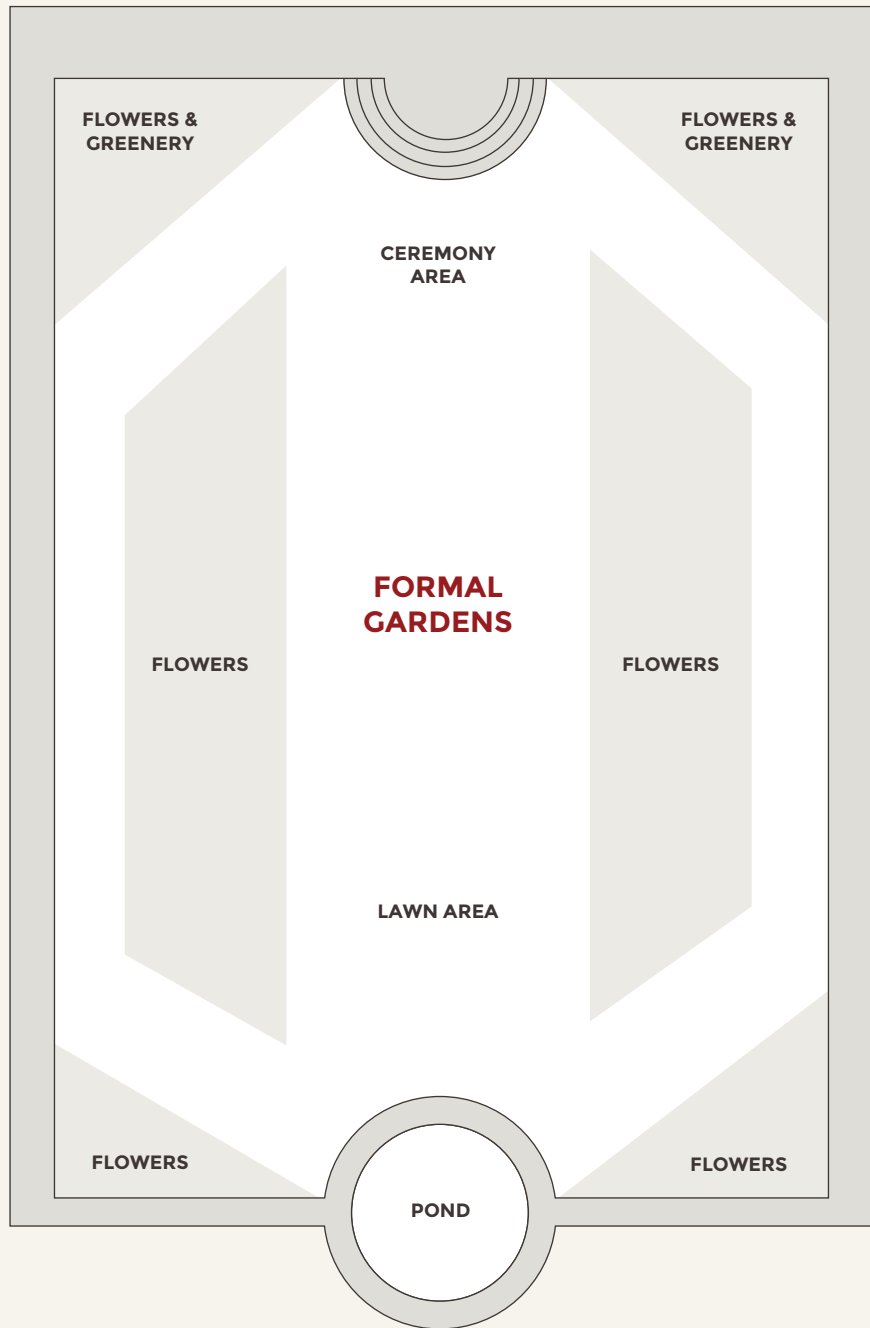

Floorplan | **FORMAL GARDENS**

STANLEY PARK
PAVILION